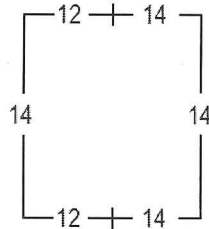

Perf. 13.8

Perforación Tipo 4: 14

Perf. 14

ECUADOR 1897-1928: EMISIONES WATERLOW & SONS
 1900 TIMBRES TELEGRAFICOS
 20 CENTAVOS ROJO

Perforación Tipo 1: Variable

Perf. 13.9 x 13.5

Perforación Tipo 4: 14

Perf. 14