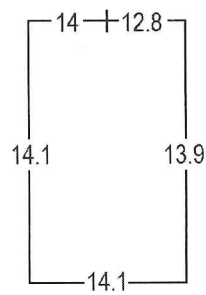

ECUADOR 1897-1928: EMISIONES WATERLOW & SONS

1897 TIMBRE TELEGRAFICO

Timbre Fiscal 1897-1898 no emitido, con sobrecarga TELEGRAFOS aplicada diagonalmente

20 CENTAVOS AZUL

Perforación Tipo 1: Variable