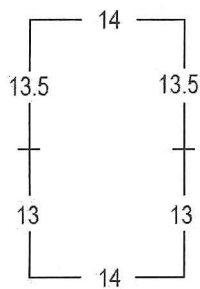

ECUADOR 1897-1928: EMISIONES WATERLOW & SONS
1910-1911 TIMBRES PATRIOTICOS
10 CENTAVOS NEGRO 1901-1902
(19 mm)

Perforación Tipo 7: 16

10 CENTAVOS EN 10 SUCRES AZUL 1901-1902

Perforación Tipo 1: Variable

Perforación Tipo 6: 15