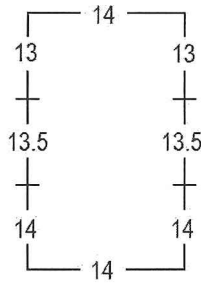

Perf. 14.8 x 14.4

14.4 x 14.8 x 14.4 x 14.4

14.4 x 14.8 x 14.8 x 14.4

14.4 x 14.8 x 14.8 x 14.8

ECUADOR 1897-1928: EMISIONES WATERLOW & SONS
1910-1911 TIMBRES PATRIOTICOS
¾ DE CENTAVO EN 20 CENTAVOS GRIS 1901-1902

Perforación Tipo 1: Variable

Perf. 12 x 14

ECUADOR 1897-1928: EMISIONES WATERLOW & SONS
 1910-1911 TIMBRES PATRIOTICOS
 10 CENTAVOS NEGRO 1901-1902
 (15 mm)

Perforación Tipo 1: Variable

Perforación Tipo 3: 13.85