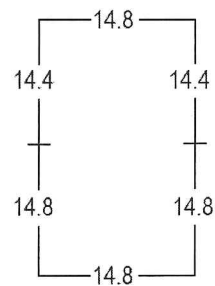

ECUADOR 1897-1928: EMISIONES WATERLOW & SONS
1910-1911 TIMBRES PATRIOTICOS
5 CENTAVOS VERDE 1905-1906
(19mm)

Perforación Tipo 4: 14

Perforación Tipo 5: 14.4 – 14.8

PLIEGUE PREVIO A LA IMPRESIÓN