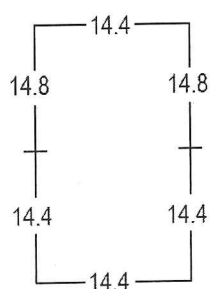

Perf. 14

Perf. 14.1

Perforación Tipo 5: 14.4-14.8

Perf. 14.8

ECUADOR 1897-1928: EMISIONES WATERLOW & SONS
 1910-1911 TIMBRES PATRIOTICOS
 5 CENTAVOS VERDE 1905-1906
 (19mm)

Perforación Tipo 4: 14

Perf. 14

Perf. 14

Perforación Tipo 4: 14

Perf. 14

Perf. 14.1

Perforación Tipo 5: 14.4-14.8

Perf. 14.8

Perf. 14.8 x 14.4

14.8 x 14.8 x 14.8 x 14.4

14.8 x 14.4 x 14.8 x 14.8