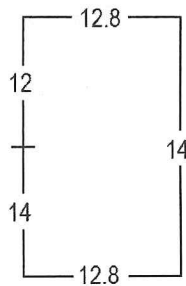

ECUADOR 1897-1928: EMISIONES WATERLOW & SONS
1910-1911 TIMBRES PATRIOTICOS
10 CENTAVOS NEGRO 1901-1902
(15 mm)

Perforación Tipo 1: Variable