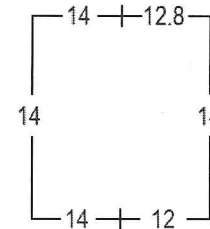

Perf. 13.8

Perforación Tipo 4: 14

Perf. 14

ECUADOR 1897-1928: EMISIONES WATERLOW & SONS
 1900 TIMBRES TELEGRAFICOS
 20 CENTAVOS ROJO

Perforación Tipo 1: Variable

Perf. 13.9 x 13.5

Perforación Tipo 4: 14

Perf. 14