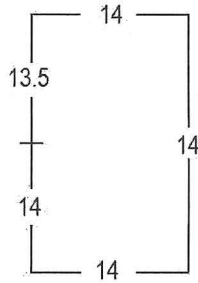

Perf. 14.8 x 14.4

14.4 x 14.8 x 14.4 x 14.4

14.4 x 14.8 x 14.8 x 14.4

14.4 x 14.8 x 14.8 x 14.8

ECUADOR 1897-1928: EMISIONES WATERLOW & SONS
1910-1911 TIMBRES PATRIOTICOS
¾ DE CENTAVO EN 20 CENTAVOS GRIS 1901-1902

Perforación Tipo 1: Variable

Perf. 12 x 14

ECUADOR 1897-1928: EMISIONES WATERLOW & SONS
 1910-1911 TIMBRES PATRIOTICOS
 10 CENTAVOS NEGRO 1901-1902
 (15 mm)

Perforación Tipo 1: Variable

Perforación Tipo 3: 13.85