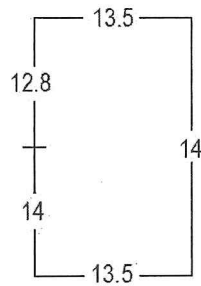

ECUADOR 1897-1928: EMISIONES WATERLOW & SONS
1910-1911 TIMBRES PATRIOTICOS
10 CENTAVOS NEGRO 1901-1902
(15 mm)

Perforación Tipo 1: Variable