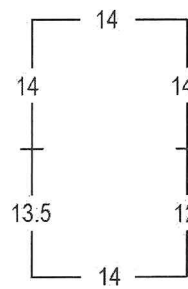

ECUADOR 1897-1928: EMISIONES WATERLOW & SONS
1910-1911 TIMBRES PATRIOTICOS
10 CENTAVOS NEGRO 1901-1902
(19 mm)

Perforación Tipo 7: 16

10 CENTAVOS EN 10 SUCRES AZUL 1901-1902

Perforación Tipo 1: Variable

Perforación Tipo 6: 15