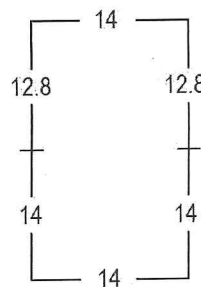

ECUADOR 1897-1928: EMISIONES WATERLOW & SONS
1910-1911 TIMBRES PATRIOTICOS
10 CENTAVOS NEGRO 1901-1902
(15 mm)

Perforación Tipo 1: Variable